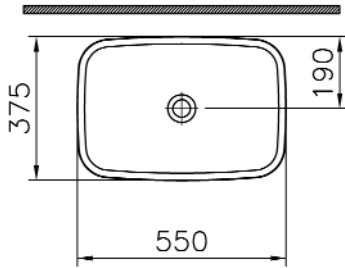

Description	: Countertop Basin, 55x38 cm
Tanım	: Çanak Lavabo, 55x38 cm
Bezeichnung	: Aufsatzwaschtisch, 55x38 cm
Code-No / Kod / Code	: 4399
Weight / Ağırlık / Gewicht (kg)	: 10,0
Tap hole options	: Without tap hole
Armatür deliği seçeneği	: Armatür deliksiz
Hahnloch Alternative	: Ohne Hahnloch
Materials / Malzeme / Material	: Vitreous China
Color / Renk / Farben	: 003 White / Beyaz / Weiß

1

2