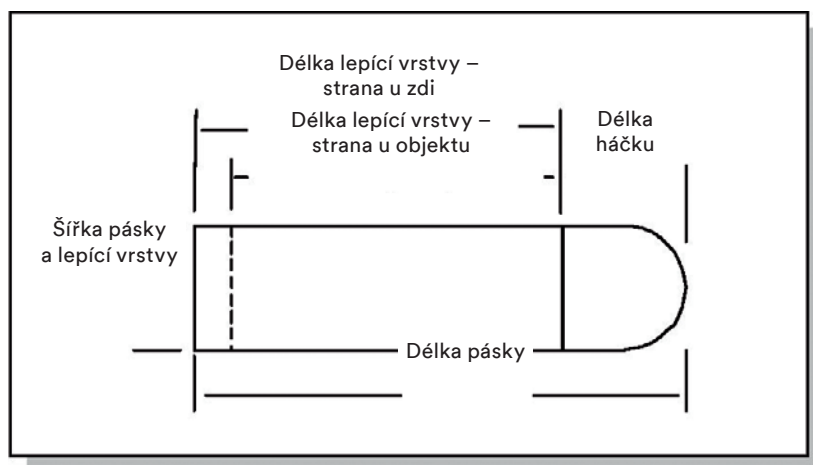

### Všeobecný popis

Průhledné nalepovací proužky Command jsou páskové proužky vysokou účinností, citlivé na tlak, navrženy průhlednou roztahovatelnou zadní částí, která umožňuje čisté odstranění ze všech povrchů bez poškození, přičemž velmi dobře drží na mnoha různých typech povrchů. Nalepovací proužky se dají rychle instalovat, aniž by tomu byly zapotřebí další pomůcky.

Produktová řada Command zahrnuje háčky, věšáky, sponky organizéry, které jsou navrženy tak, aby spolu adhezivními páskami Command plnily dekorační organizační potřeby doma nebo kanceláři.

<b>Specifikace pásky</b>	Typ filmu	Polyetylén
	Typ lepidla	Pryž
	Průměrná tloušťka (bez krycí vrstvy)	0,035 cm
	Barva	Průhledná, transparentní
	Uvolňovací páska	0,007 cm, bílý papír s modrým potiskem

Dostupné velikosti	Šířka a délka pásky	Délka háčku	Šířka a délka lepicí vrstvy (strana u zdi)	Šířka a délka lepicí vrstvy (strana u objektu)
Mini	1,27 cm x 2,99 cm	1,4 cm	1,27 cm x 1,55 cm	1,27 cm x 1,55 cm
Malá	1,58 cm x 4,6 cm	1,9 cm	1,58 cm x 2,69 cm	1,58 cm x 2,17 cm
Střední	1,58 cm x 6,98 cm	1,9 cm	1,58 cm x 5,08 cm	1,58 cm x 4,56 cm
Velká	1,90 cm x 9,27 cm	1,9 cm	1,90 cm x 7,36 cm	1,90 cm x 6,85 cm

Vlastnost	Výhoda	Výhoda navíc
Adhezivní pásky citlivé na tlak	Vysoká přilnavost Široká přilnavost	Skvěle drží Přilne k velkému množství různých povrchů
Technologie napnutí a uvolnění	Rychle a snadno se instalují Snadné odstranění	Nejsou zapotřebí nástroje Čisté odstranění z většiny povrchů bez poškození
Zadní film	průhledný tenký	Transparentní a nenápadný vzhled na většině povrchů Ideální pro montování u nízkých profilů
Háčky a věšáky	Průhledné tvarované plastové, užitek a dekorativní styl	Určeno k držení předmětů ve váhovém rozmezí 220 g do 3,4 kg
Sponky	Tvarované plastové s uzávěrem	Bezpečně drží předměty s průměrem do 1,27 cm
Dózy	Tvarované plastové navržené tak, aby byly elegantní a přitom odolné	Umožňuje ukládání tak, aby nebylo nápadné, bezpečně drží předměty o váze až 1,8 kg