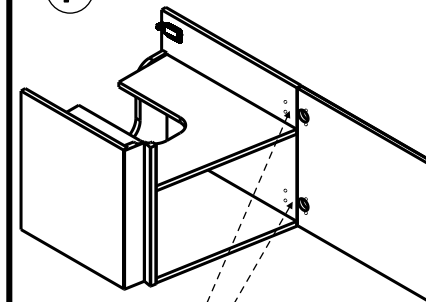

X000000745  
X000000746  
X000000747

**SPODNÍ SKŘÍŇKA POD UMYVADLO 650 L**

2

DE jahre garantie  
GB years of guarantee  
HU év garancia  
PL lata gwarancji  
RUS лет гарантии  
UA рокив гарантії

1

2

3

7