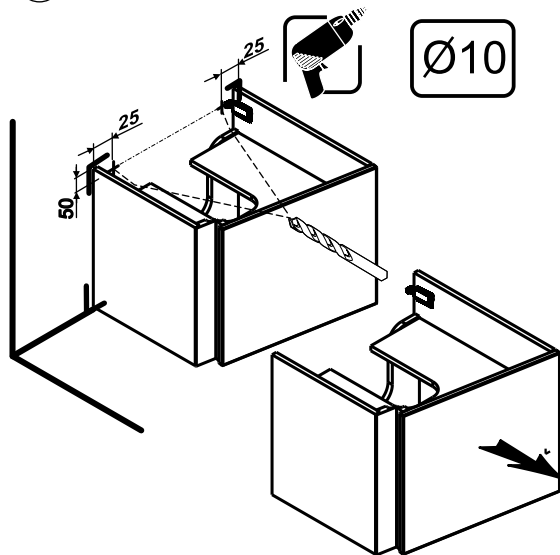

X000000745  
X000000746  
X000000747

**SPODNÍ SKŘÍŇKA POD UMYVADLO 650 L**

2

DE jahre garantie  
GB years of guarantee  
HU év garancia  
PL lata gwarancji  
RUS лет гарантии  
UA рокив гарантії

1

2

3

7