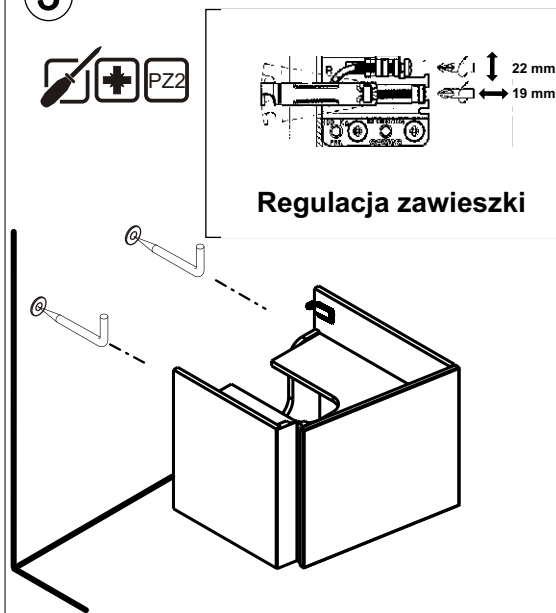

X000000745  
X000000746  
X000000747

**SPODNÍ SKŘÍŇKA POD UMYVADLO 650 L**

2

DE jahre garantie  
GB years of guarantee  
HU év garancia  
PL lata gwarancji  
RUS лет гарантии  
UA рокив гарантії

1

2

3

7