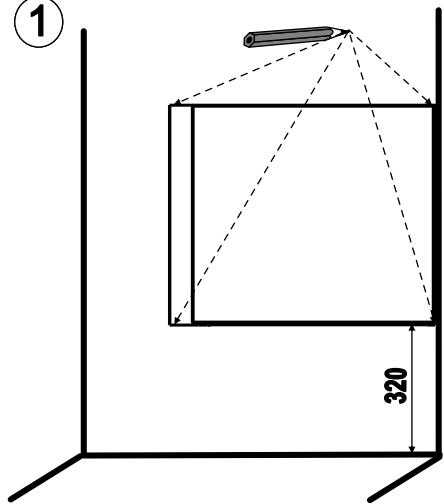

X000000745  
X000000746  
X000000747

**SPODNÍ SKŘÍŇKA POD UMYVADLO 650 L**

2

DE jahre garantie  
GB years of guarantee  
HU év garancia  
PL lata gwarancji  
RUS лет гарантии  
UA рокив гарантії

1

2

3

7