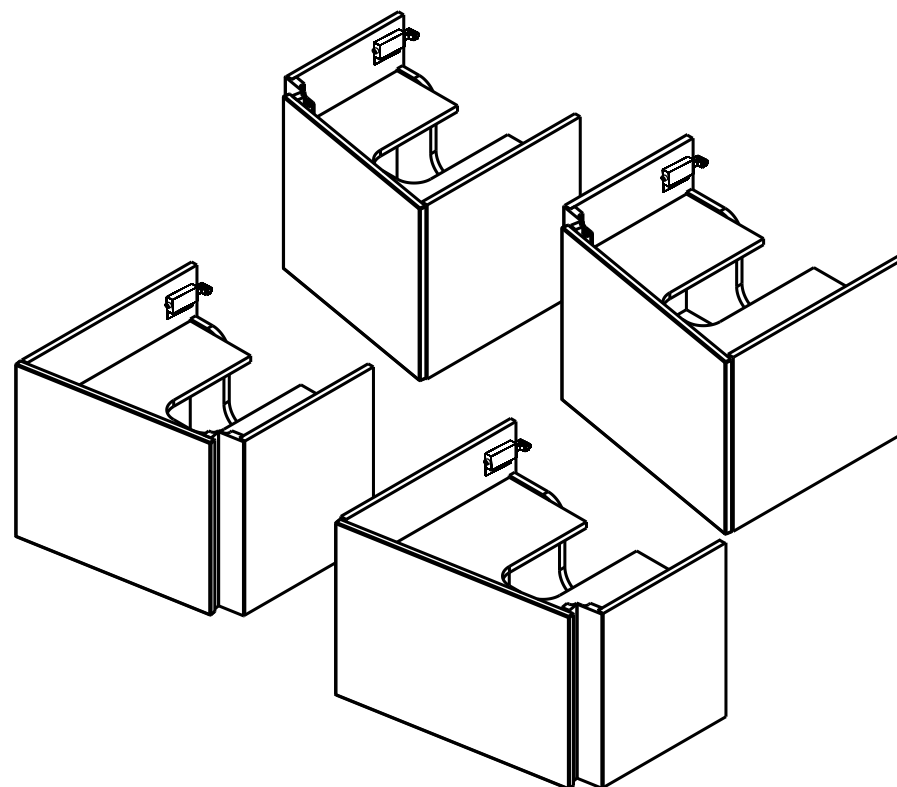

X000000742  
X000000743  
X000000744

**SPODNÍ SKŘÍŇKA POD UMYVADLO 550R**

X000000739  
X000000740  
X000000741

**SPODNÍ SKŘÍŇKA POD UMYVADLO 550L**

X000000748  
X000000749  
X000000750

**SPODNÍ SKŘÍŇKA POD UMYVADLO 650 R**

X000000745  
X000000746  
X000000747

**SPODNÍ SKŘÍŇKA POD UMYVADLO 650 L**

2

DE jahre garantie  
GB years of guarantee  
HU év garancia  
PL lata gwarancji  
RUS лет гарантии  
UA рокив гарантії

1

2

3

7